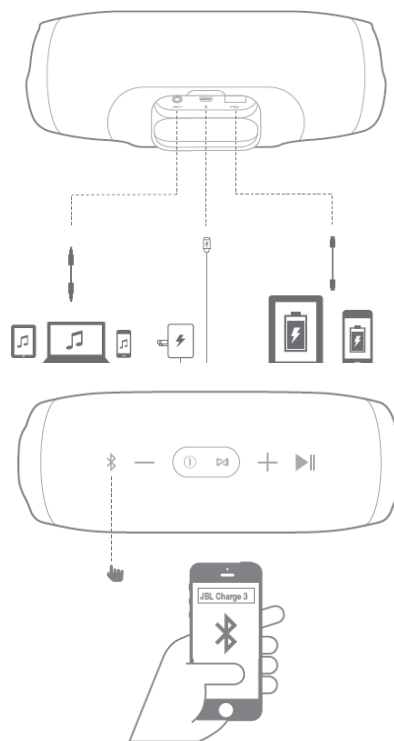

Odolné zpracování

Použití materiálů, jako je kvalitní tkanina a gumové pouzdro, je zárukou té nejvyšší možné odolnosti. Reproductor tak s sebou můžete vzít kamkoli. Přehrávejte a nabíjejte bez přestání.

TECHNICKÁ SPECIFIKACE:

Bluetooth® verze: 4.2

Podpora: A2DP V1.3, AVRCP V1.6

Převodník: 50 x 90 mm

Jmenovitý výkon: 30 W RMS

Frekvenční odezva: 60 Hz - 20 kHz

Odstup signálu od šumu: >80 dB

Typ baterie: Lithium-ionovo polymerová 27 Wh
(Ekvivalent 3.6V, 7500 mAh)

Čas nabíjení baterie: 4 hodiny (5V/2.3A)

Čas přehrávání hudby: až 20 hodin (mění se podle úrovně hlasitosti a audio obsahu)

USB nabíjecí výstup: 5V/2A (maximum)

Výkon Bluetooth® vysílače: 0 - 20 dBm

Frekvenční rozsah Bluetooth® vysílače: 2.402 - 2.480 GHz

Modulace Bluetooth® vysílače: GFSK, n/4 DQPSK, 8DPSK

Rozměry (V x Š x H): 220 x 95 x 93 mm

Hmotnost: 965 g